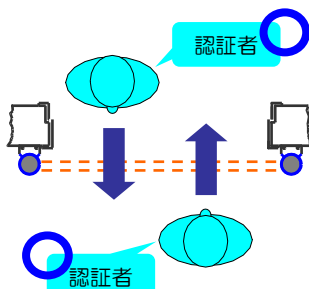

◎複数の赤外線ビーム

上6本、下2本の赤外線ビームが流れており、不正通行を監視します。下のビームは葡萄(ほふく)防止用です。

◎人間を検知

人間の胴体よりも幅の狭い腕や傘、杖などの細い物体は人間として検知しません。

◎処理速度

スピーディに通過したい就業者や訪問者のニーズに、毎分60名の優れた通行性能で応えます。

◎通路幅

検知通路幅は最大2500mmまでです。

◎見やすい表示

待機時は青色、認証時は緑色、警報時は赤色に点灯し、離れたところからもよく視認できます。

◎主な機能

正常通行

正しい通過方法は、「1人・1認証・1通行」です。

入場、出場はそれぞれ独立に管理できます。

不正通行

未認証で通行すると発報します。正規通行者の後に続く伴連れ通行の場合も発報します。

フリー通行

入場側だけ管理したい場合には、入場は認証、出場はフリーにすることが可能です。

◎その他機能

ビジター機能

ビジター機能を使えば、同じグループなら最初の人が一回認証するだけで、何人ものビジターを通行させることができます。

各種出力機能

未認証通行や伴連れ通行をしたときに警報を出力できます。この機能を監視カメラや表示装置などと組み合わせることができます。また、正規通行、不正通行にかかわらず、通行の都度信号出力する通過出力機能があります。人数カウントなどに利用することができます。

◎設置例

①扉取付

扉が開いている最中の不正入室や伴連れ通行を検知します。1人1認証を徹底できます。

②廊下取付

通路幅2500mmまでの廊下にも設置できます。一般エリア、社員エリアなどのエリア分けが可能です。

③パーティション取付

パーティションなどに取り付けると、簡便なセキュリティゲートとして利用できます。

◎仕様