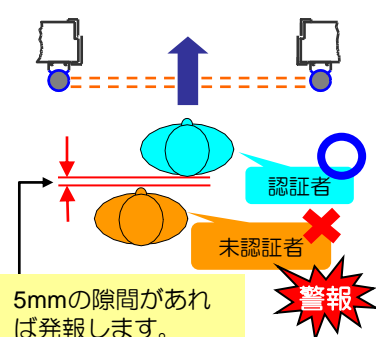

英国IDL社製Fastlane Door Detective CL(ファーストレーン・ドアディテクトティブ シーエル)は、超小型のセキュリティゲートで、複数の赤外線ビームにより不正通行を監視します。狭い廊下や扉にも設置することができ、出入管理システムのセキュリティをさらに高めてくれます。また、警報出力を利用することで、監視カメラや表示装置などと組み合わせることができます。

◎主な特長

◎超小型

奥行きはわずか105mm。
狭い廊下や扉にも設置することができ、邪魔になりません。

◎複数の赤外線ビーム

上6本、下2本の赤外線ビームが流れており、不正通行を監視します。下のビームは葡萄(ほふく)防止用です。

◎人間を検知

人間の胴体よりも幅の狭い腕や傘、杖などの細い物体は人間として検知しません。

◎処理速度

スピーディに通過したい就業者や訪問者のニーズに、毎分60名の優れた通行性能で応えます。

◎通路幅

検知通路幅は最大2500mmまでです。

◎見やすい表示

待機時は青色、認証時は緑色、警報時は赤色に点灯し、離れたところからもよく視認できます。

◎主な機能

正常通行

正しい通過方法は、「1人・1認証・1通行」です。

入場、出場はそれぞれ独立に管理できます。

不正通行

未認証で通行すると発報します。正規通行者の後に続く伴連れ通行の場合も発報します。

フリー通行

入場側だけ管理したい場合には、入場は認証、出場はフリーにすることが可能です。

◎その他機能

ビジター機能

ビジター機能を使えば、同じグループなら最初の人が一回認証するだけで、何人ものビジターを通行させることができます。

各種出力機能

未認証通行や伴連れ通行をしたときに警報を出力できます。この機能を監視カメラや表示装置などと組み合わせることができます。また、正規通行、不正通行にかかわらず、通行の都度信号出力する通過出力機能があります。人数カウントなどに利用することができます。