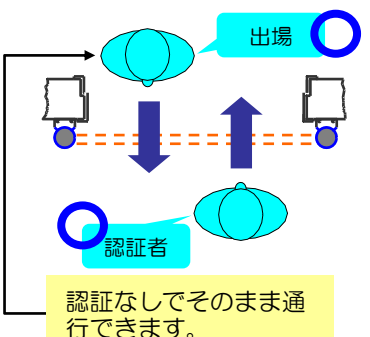

◎複数の赤外線ビーム

上6本、下2本の赤外線ビームが流れており、不正通行を監視します。下のビームは葡萄(ほふく)防止用です。

◎人間を検知

人間の胴体よりも幅の狭い腕や傘、杖などの細い物体は人間として検知しません。

◎処理速度

スピーディに通過したい就業者や訪問者のニーズに、毎分60名の優れた通行性能で応えます。

◎通路幅

検知通路幅は最大2500mmまでです。

◎見やすい表示

待機時は青色、認証時は緑色、警報時は赤色に点灯し、離れたところからもよく視認できます。

◎主な機能

正常通行

正しい通過方法は、「1人・1認証・1通行」です。

入場、出場はそれぞれ独立に管理できます。

不正通行

未認証で通行すると発報します。正規通行者の後に続く伴連れ通行の場合も発報します。

フリー通行

入場側だけ管理したい場合には、入場は認証、出場はフリーにすることが可能です。

◎その他機能

ビジター機能

ビジター機能を使えば、同じグループなら最初の人が一回認証するだけで、何人ものビジターを通行させることができます。

各種出力機能

未認証通行や伴連れ通行をしたときに警報を出力できます。この機能を監視カメラや表示装置などと組み合わせることができます。また、正規通行、不正通行にかかわらず、通行の都度信号出力する通過出力機能があります。人数カウントなどに利用することができます。

◎設置例

①扉取付

扉が開いている最中の不正入室や伴連れ通行を検知します。1人1認証を徹底できます。

②廊下取付

通路幅2500mmまでの廊下にも設置できます。一般エリア、社員エリアなどのエリア分けが可能です。

③パーティション取付

パーティションなどに取り付けると、簡便なセキュリティゲートとして利用できます。

◎仕様